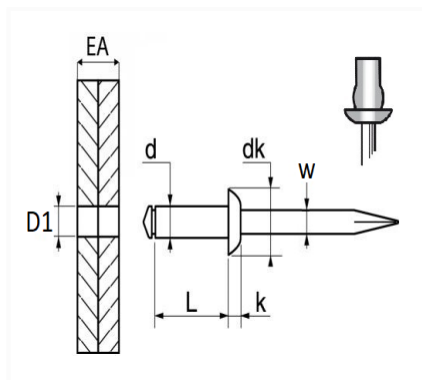

NIET DICHTEND Ø 4 X 12,5 mm

| Item code | Number of References | Number of pieces | Conditioning |
|-----------|----------------------|------------------|--------------|
| 4152 | 1 | 92 | BEUTEL |
| 4158 | 1 | 500 | BEHÄLTER |

| Technical informations | |
|------------------------|------------|
| d | 4 mm |
| L | 12.5 mm |
| dk | 8 mm |
| k | 1.3 mm |
| w | 2.15 mm |
| EA | 6.5 → 8 mm |
| D1 | 4.2 mm |
| | |
| | |
| | |

| Materials |
|-----------------------|
| ALUMINIUM/STAHLSTANGE |