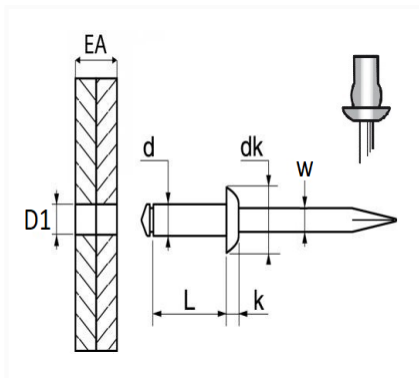

1 Allée des Bouleaux -F-95110 SANNOIS
 +33 (0)1 39 98 55 00
 info@restagraf.com

RIVET ÉTANCHE Ø 4 X 12,5 mm

Code article	Nb de références	Nb de pièces	Conditionnement
4152	1	92	SACHET
4158	1	500	BOÎTE

Informations techniques	
d	4 mm
L	12.5 mm
dk	8 mm
k	1.3 mm
w	2.15 mm
EA	6.5 → 8 mm
D1	4.2 mm

Matières

CORPS ALU / TIGE ACIER