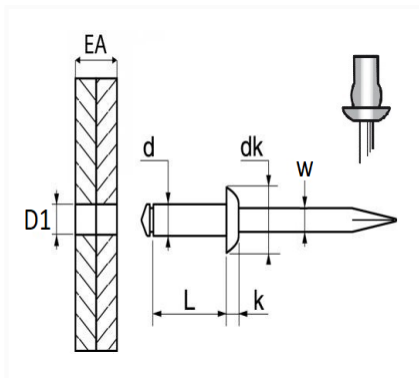

1 Allée des Bouleaux -F-95110 SANNOIS
 +33 (0)1 39 98 55 00
 info@restagraf.com

RIVET ÉTANCHE Ø 4 X 8 mm

Code article	Nb de références	Nb de pièces	Conditionnement
4150	1	104	SACHET

Informations techniques	
d	4 mm
L	8 mm
dk	8 mm
k	1.3 mm
w	2.15 mm
EA	0.5 → 3.5 mm
D1	4.2 mm

Matières

CORPS ALU / TIGE ACIER