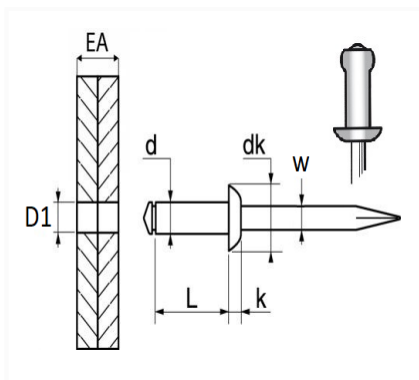

1 Allée des Bouleaux -F-95110 SANNOIS
 +33 (0)1 39 98 55 00
 info@restagraf.com

RIVET ALU TÊTE LARGE Ø 4,8 X 35 mm

Code article	Nb de références	Nb de pièces	Conditionnement
4111	1	250	BOÎTE

Informations techniques	
d	4.8 mm
L	35 mm
dk	14 mm
k	2 mm
w	2.7 mm
EA	25 → 30 mm
D1	5 mm

Matières

CORPS ALU / TIGE ACIER