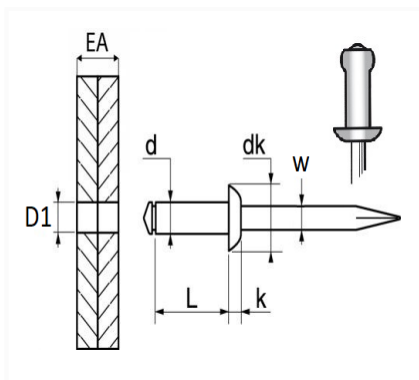

## RIVET ALU TÊTE LARGE Ø 4,8 X 30 mm

Code article	Nb de références	Nb de pièces	Conditionnement
4110	1	250	BOÎTE

Informations techniques	
d	4.8 mm
L	30 mm
dk	14 mm
k	2 mm
w	2.7 mm
EA	23 → 25 mm
D1	5 mm