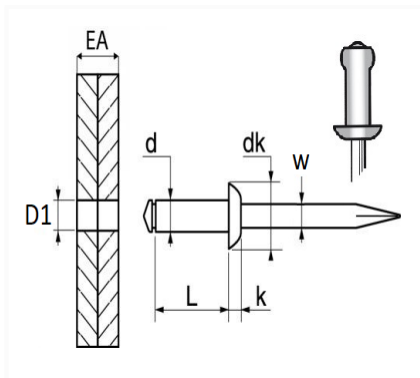

1 Allée des Bouleaux -F-95110 SANNOIS
 +33 (0)1 39 98 55 00
 info@restagraf.com

RIVET ALU TÊTE LARGE Ø 4,8 X 30 mm

Code article	Nb de références	Nb de pièces	Conditionnement
4110	1	250	BOÎTE

Informations techniques	
d	4.8 mm
L	30 mm
dk	14 mm
k	2 mm
w	2.7 mm
EA	23 → 25 mm
D1	5 mm

Matières

CORPS ALU / TIGE ACIER