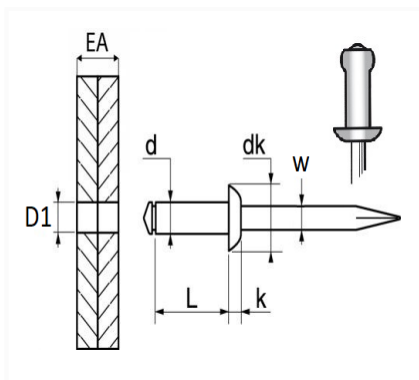

## RIVET ALU TÊTE LARGE Ø 4,8 X 25 mm

Code article	Nb de références	Nb de pièces	Conditionnement
4108	1	250	BOÎTE
4306	1	38	SACHET

Informations techniques	
d	4.8 mm
L	25 mm
dk	14 mm
k	2 mm
w	2.7 mm
EA	18 → 21 mm
D1	5 mm