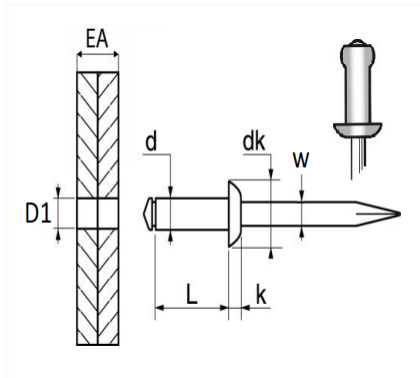

1 Allée des Bouleaux -F-95110 SANNOIS
 +33 (0)1 39 98 55 00
 info@restagraf.com

LARGE HEAD ALUMINIUM ALLOY RIVET Ø 4,8 X 25 mm

Item code	Number of References	Number of pieces	Conditioning
4108	1	250	BOX
4306	1	38	BAG

Technical informations	
d	4.8 mm
L	25 mm
dk	14 mm
k	2 mm
w	2.7 mm
EA	18 → 21 mm
D1	5 mm

Materials
ALUMINIUM ALLOY / STEEL STEM