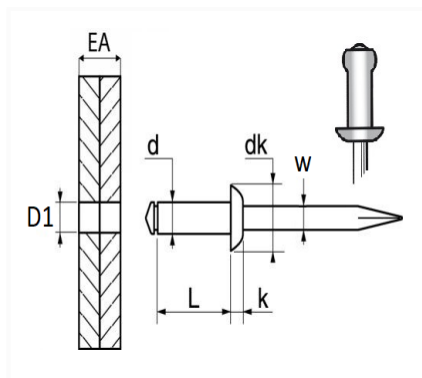

1 Allée des Bouleaux -F-95110 SANNOIS
 +33 (0)1 39 98 55 00
 info@restagraf.com

RIVET ALU TÊTE LARGE Ø 4,8 X 20 mm

Code article	Nb de références	Nb de pièces	Conditionnement
4107	1	250	BOÎTE
4305	1	41	SACHET

Informations techniques	
d	4.8 mm
L	20 mm
dk	14 mm
k	2 mm
w	2.7 mm
EA	14 → 16 mm
D1	5 mm

Matières

CORPS ALU / TIGE ACIER