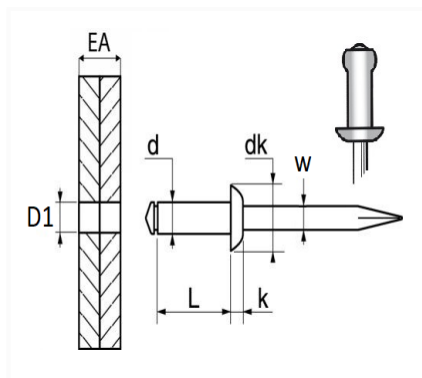

1 Allée des Bouleaux -F-95110 SANNOIS
 +33 (0)1 39 98 55 00
 info@restagraf.com

RIVET ALU TÊTE LARGE Ø 4,8 X 16 mm

Code article	Nb de références	Nb de pièces	Conditionnement
4105	1	250	BOÎTE
4303	1	48	SACHET

Informations techniques	
d	4.8 mm
L	16 mm
dk	14 mm
k	1.80 mm
w	2.7 mm
EA	10 → 12 mm
D1	5 mm

Matières

CORPS ALU / TIGE ACIER

Correspondances constructeurs*

CITROËN - PEUGEOT	697035	SUBSTITUABLE À FIAT	51798831
-------------------	--------	---------------------	----------