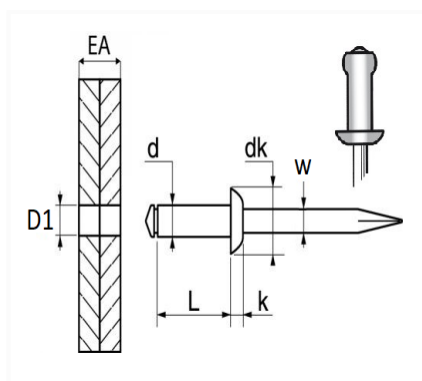

1 Allée des Bouleaux -F-95110 SANNOIS
 +33 (0)1 39 98 55 00
 info@restagraf.com

RIVET ALU TÊTE LARGE Ø 4,8 X 14 mm

Code article	Nb de références	Nb de pièces	Conditionnement
4104	1	250	BOÎTE
4302	1	53	SACHET
40603	1	250	BOÎTE

Informations techniques	
d	4.8 mm
L	14 mm
dk	14 mm
k	2 mm
w	2.7 mm
EA	7 → 9 mm
D1	5 mm

Matières

CORPS ALU / TIGE ACIER