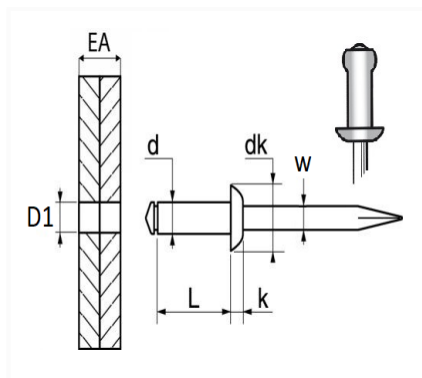

## RIVET ALU TÊTE LARGE Ø 4,8 X 12 mm

Code article	Nb de références	Nb de pièces	Conditionnement
4103	1	250	BOÎTE
4301	1	55	SACHET

Informations techniques	
d	4.8 mm
L	12 mm
dk	14 mm
k	1.75 mm
w	2.7 mm
EA	6 → 8 mm
D1	5 mm