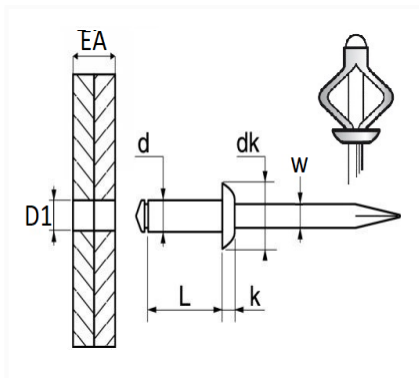

1 Allée des Bouleaux -F-95110 SANNOIS
 +33 (0)1 39 98 55 00
 info@restagraf.com

RIVET EXPANSÉ TÊTE LARGE Ø 4,8 X 23,5 mm BOUCLIER ET CARROSSERIE

Code article	Nb de références	Nb de pièces	Conditionnement
4083	1	20	SACHET
42683	1	100	BOÎTE

Informations techniques	
d	4.8 mm
L	23.5 mm
dk	12.3 mm
k	1.9 mm
w	2.64 mm
EA	5 → 12 mm
D1	5 mm

Matières

ALUMINIUM