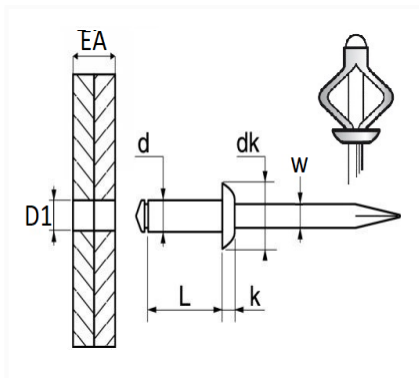

1 Allée des Bouleaux -F-95110 SANNOIS
 +33 (0)1 39 98 55 00
 info@restagraf.com

RIVET EXPANSÉ ALU Ø 3,2 X 17 mm BOUCLIER

Code article	Nb de références	Nb de pièces	Conditionnement
4082	1	20	SACHET

Informations techniques	
d	3.2 mm
L	17 mm
dk	6.35 mm
k	1.15 mm
w	1.83 mm
EA	0 → 6.35 mm
D1	3.4 → 3.5 mm