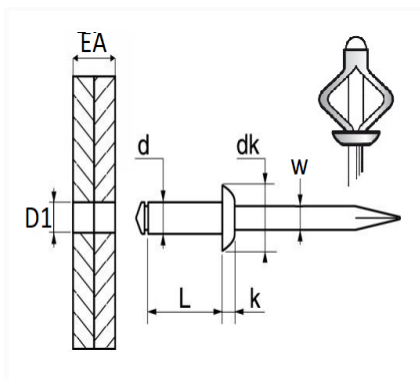

## RIVET EXPANSÉ ALU Ø 3,2 X 17 mm BOUCLIER

Code article	Nb de références	Nb de pièces	Conditionnement
4082	1	20	SACHET

Informations techniques	
d	3.2 mm
L	17 mm
dk	6.35 mm
k	1.15 mm
w	1.83 mm
EA	0 → 6.35 mm
D1	3.4 → 3.5 mm