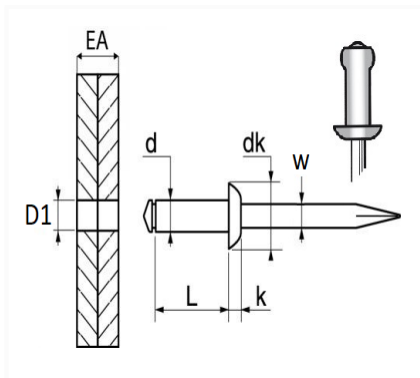

## RIVET ALU Ø 6,4 X 16 mm PORTE ET CARROSSERIE

Code article	Nb de références	Nb de pièces	Conditionnement
4079	1	20	SACHET
4081	1	200	BOÎTE

Informations techniques	
d	6.4 mm
L	16 mm
dk	12.5 mm
k	2.7 mm
w	2.9 mm
EA	6 → 10 mm
D1	6.5 mm