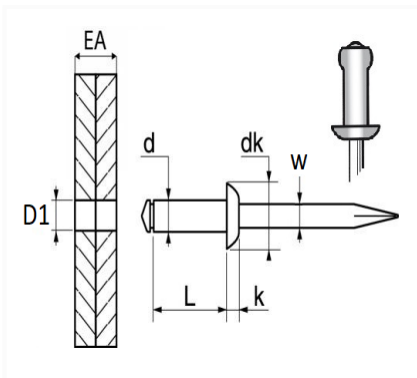

1 Allée des Bouleaux -F-95110 SANNOIS
 +33 (0)1 39 98 55 00
 info@restagraf.com

RIVET ALU NOIR Ø 6,4 X 12 mm PORTE ET CARROSSERIE

Code article	Nb de références	Nb de pièces	Conditionnement
4078	1	200	BOÎTE
4077	1	20	SACHET

Informations techniques	
d	6.4 mm
L	12 mm
dk	13 mm
k	1.8 mm
w	2.93 mm
EA	1.5 → 6.5 mm
D1	6.5 → 6.6 mm

Matières

CORPS ALU / TIGE ACIER

Correspondances constructeurs*

CITROËN - PEUGEOT 697044

* Informations non contractuelles données à titre indicatif