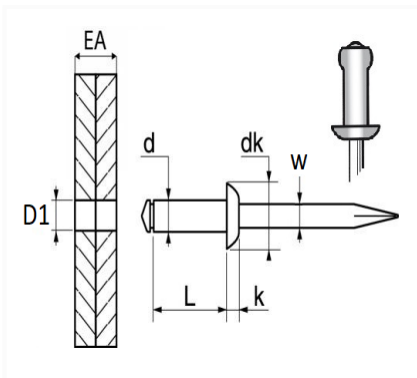

1 Allée des Bouleaux -F-95110 SANNOIS
 +33 (0)1 39 98 55 00
 info@restagraf.com

RIVET ALU NOIR Ø 6,4 X 12 mm PORTE ET CARROSSERIE

Code article	Nb de références	Nb de pièces	Conditionnement
4077	1	20	SACHET
4078	1	200	BOÎTE

Informations techniques	
d	6.4 mm
L	12 mm
dk	13 mm
k	1.8 mm
w	2.93 mm
EA	1.5 → 6.5 mm
D1	6.5 → 6.6 mm

Matières

CORPS ALU / TIGE ACIER

Correspondances constructeurs*

CITROËN - PEUGEOT

697044

* Informations non contractuelles données à titre indicatif