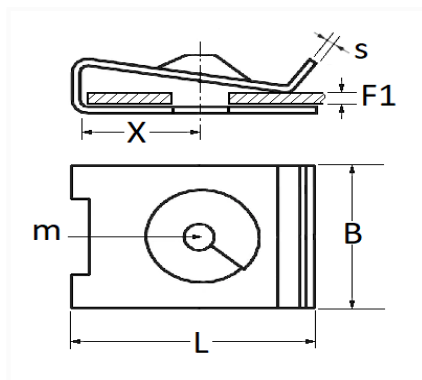

## CLIP ÉCROU À Pincer Ø 6,3 mm

Code article	Nb de références	Nb de pièces	Conditionnement
362	1	30	SACHET

Informations techniques	
L	24 mm
B	16 mm
X	13.5 mm
s	0.8 mm
F1	0.7 → 1.5 mm
m	Vis à Tôle Ø 6.3 mm