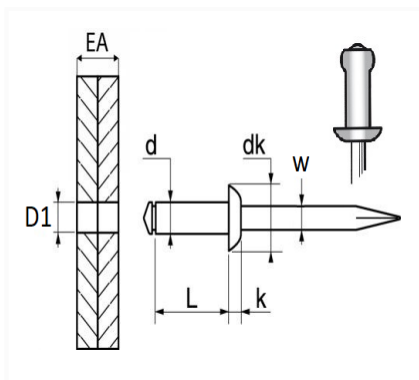

1 Allée des Bouleaux -F-95110 SANNOIS
 +33 (0)1 39 98 55 00
 info@restagraf.com

RIVET ALU STANDARD Ø 4,8 X 6 mm

Code article	Nb de références	Nb de pièces	Conditionnement
4048	1	96	SACHET

Informations techniques	
d	4.8 mm
L	6 mm
dk	9.5 mm
k	1.5 mm
w	2.70 mm
EA	1 → 3 mm
D1	5 mm

Matières

CORPS ALU / TIGE ACIER