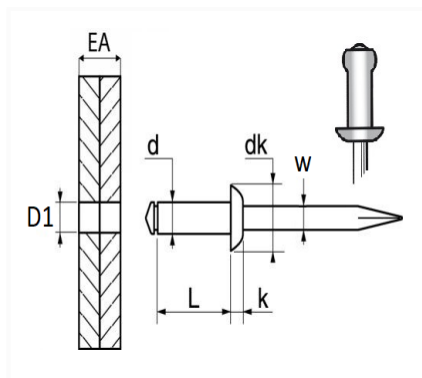

1 Allée des Bouleaux -F-95110 SANNOIS
 +33 (0)1 39 98 55 00
 info@restagraf.com

RIVET ALU STANDARD Ø 4,8 X 6 mm

Code article	Nb de références	Nb de pièces	Conditionnement
4048	1	96	SACHET

Informations techniques	
d	4.8 mm
L	6 mm
dk	9.5 mm
k	1.5 mm
w	2.70 mm
EA	1 → 3 mm
D1	5 mm

Matières

CORPS ALU / TIGE ACIER