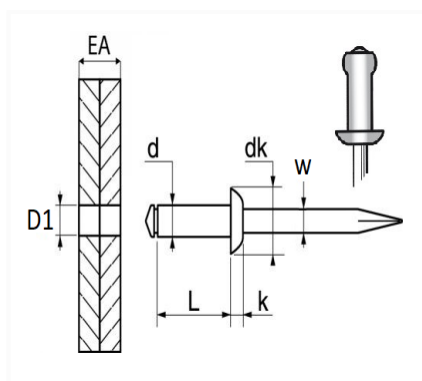

1 Allée des Bouleaux -F-95110 SANNOIS
 +33 (0)1 39 98 55 00
 info@restagraf.com

RIVET ALU STANDARD Ø 4 X 12 mm

Code article	Nb de références	Nb de pièces	Conditionnement
4037	1	91	SACHET
4038	1	500	BOÎTE

Informations techniques	
d	4 mm
L	12 mm
dk	8 mm
k	1.3 mm
w	2.15 mm
EA	6 → 8 mm
D1	4.2 mm

Matières

CORPS ALU / TIGE ACIER

Correspondances constructeurs*

CITROËN - PEUGEOT	697041	CITROËN - PEUGEOT	697315
-------------------	--------	-------------------	--------