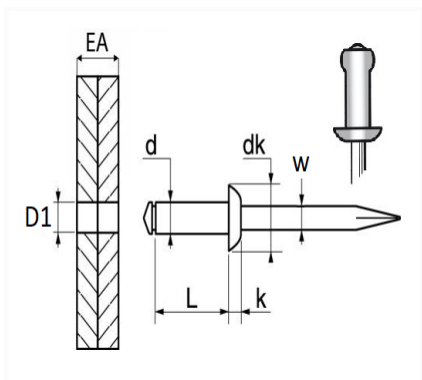

1 Allée des Bouleaux -F-95110 SANNOIS  
 +33 (0)1 39 98 55 00  
 info@restagraf.com

**NIET ALU STANDARD Ø 4 X 8 mm**

Item code	Number of References	Number of pieces	Conditioning
4032	1	500	BEHÄLTER
4031	1	117	BEUTEL

Technical informations	
d	4 mm
L	8 mm
dk	8 mm
k	1.3 mm
w	2.25 mm
EA	3 → 5 mm
D1	4.2 mm

Materials
ALUMINIUM/STAHLSTANGE

Manufacturer correspondence*			
PEUGEOT / CITROËN	1618060180	PEUGEOT / CITROËN	697304