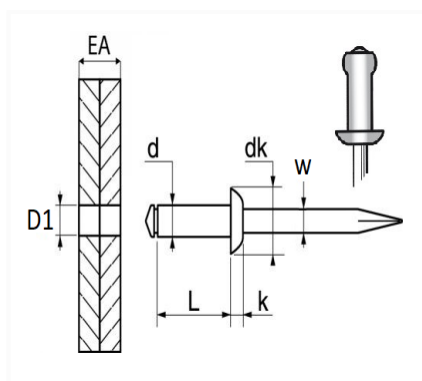

## RIVET ALU STANDARD Ø 4 X 8 mm

Code article	Nb de références	Nb de pièces	Conditionnement
4032	1	500	BOÎTE
4031	1	117	SACHET

Informations techniques	
d	4 mm
L	8 mm
dk	8 mm
k	1.3 mm
w	2.25 mm
EA	3 → 5 mm
D1	4.2 mm