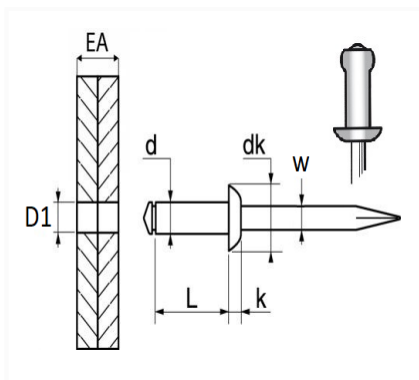

1 Allée des Bouleaux -F-95110 SANNOIS
 +33 (0)1 39 98 55 00
 info@restagraf.com

STANDARD ALUMINIUM RIVET Ø 4 X 8 mm

Item code	Number of References	Number of pieces	Conditioning
4031	1	117	BAG
4032	1	500	BOX

Technical informations	
d	4 mm
L	8 mm
dk	8 mm
k	1.3 mm
w	2.25 mm
EA	3 → 5 mm
D1	4.2 mm

Materials
ALUMINIUM ALLOY / STEEL STEM

Manufacturer correspondence*			
PEUGEOT / CITROËN	1618060180	PEUGEOT / CITROËN	697304