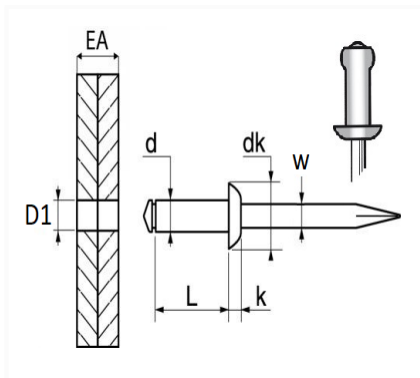

## RIVET ALU STANDARD Ø 3 X 16 mm

Code article	Nb de références	Nb de pièces	Conditionnement
4019	1	500	BOÎTE
4018	1	91	SACHET

Informations techniques	
d	3 mm
L	16 mm
dk	6 mm
k	1.1 mm
w	1.75 mm
EA	9 → 13 mm
D1	3.2 mm