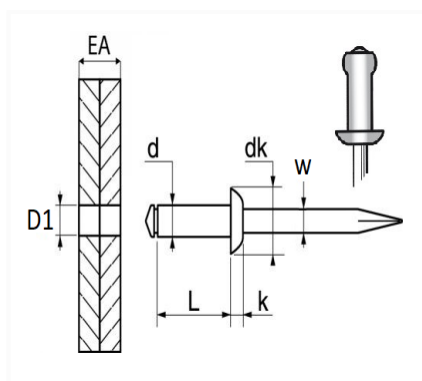

1 Allée des Bouleaux -F-95110 SANNOIS
 +33 (0)1 39 98 55 00
 info@restagraf.com

RIVET ALU STANDARD Ø 3 X 8 mm

Code article	Nb de références	Nb de pièces	Conditionnement
4010	1	500	BOÎTE
4009	1	126	SACHET

Informations techniques	
d	3 mm
L	8 mm
dk	6 mm
k	1.1 mm
w	1.75 mm
EA	3.5 → 5.5 mm
D1	3.2 mm

Matières

CORPS ALU / TIGE ACIER