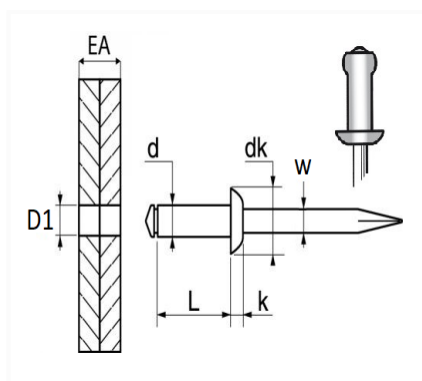

## RIVET ALU STANDARD Ø 3 X 4 mm

Code article	Nb de références	Nb de pièces	Conditionnement
4001	1	149	SACHET

Informations techniques	
d	3 mm
L	4 mm
dk	6 mm
k	1 mm
w	1.66 mm
EA	0.5 → 1.5 mm
D1	3.2 mm