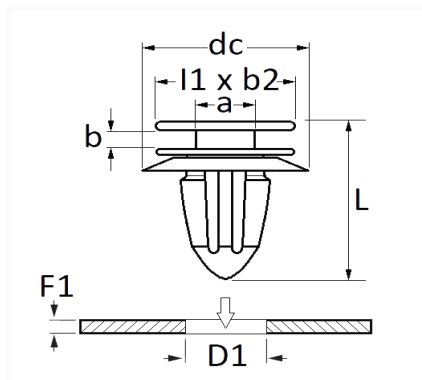

**AGRAFE DE PANNEAU Ø 8 mm GARNITURE DE PORTE**

Code article	Nb de références	Nb de pièces	Conditionnement
358	1	20	SACHET

Informations techniques	
l1	13 mm
b2	6.5 mm
dc	18 mm
b	2 mm
a	4 x 6 mm
L	18 mm
D1	8 mm
F1	0.8 mm