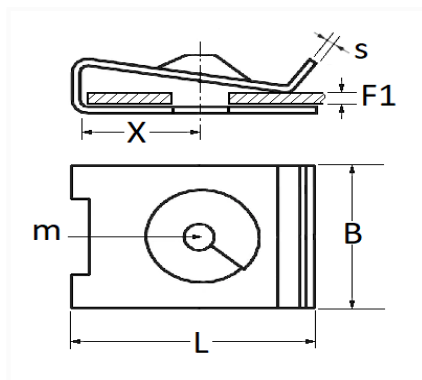

## CLIP ÉCROU À Pincer Ø 4,2 mm

Code article	Nb de références	Nb de pièces	Conditionnement
347	1	25	SACHET
42727	1	100	BOÎTE

Informations techniques	
L	16 mm
B	12 mm
X	8.5 mm
s	0.6 mm
F1	0.6 → 1.4 mm
m	Vis à Tôle Ø 4.2 mm