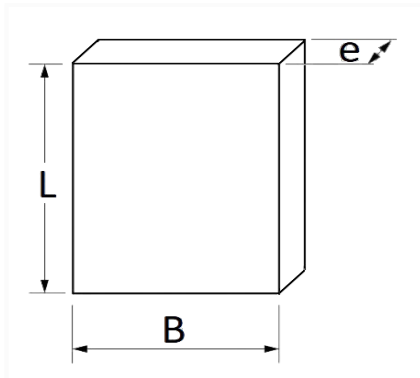

1 Allée des Bouleaux -F-95110 SANNOIS
 +33 (0)1 39 98 55 00
 info@restagraf.com

PEDALABDECKUNG 65 X 55 mm BREMSE, KUPPLUNG

Item code	Number of References	Number of pieces	Conditioning
2717	1	1	BEUTEL

Technical informations	
L	65 mm
B	55 mm
e	10 mm