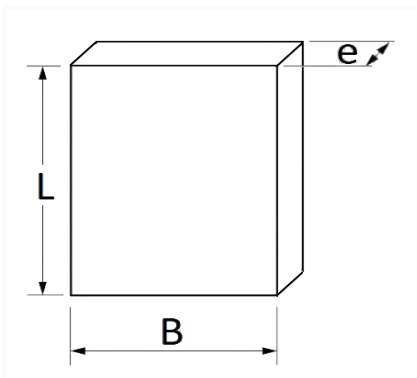

**COUVRE PÉDALE 65 X 55 mm FREIN ET EMBRAYAGE**

Code article	Nb de références	Nb de pièces	Conditionnement
2717	1	1	SACHET

Informations techniques	
L	65 mm
B	55 mm
e	10 mm

**Matières**

ETHYLENE PROPYLENE DIENE MONO.