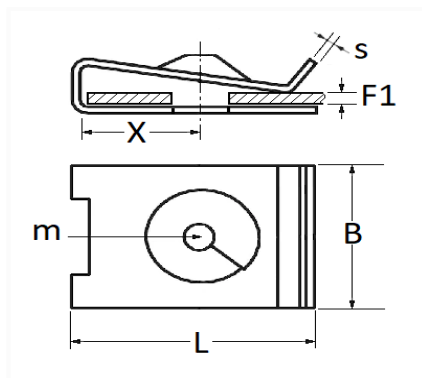

1 Allée des Bouleaux -F-95110 SANNOIS
 +33 (0)1 39 98 55 00
 info@restagraf.com

CLIP ÉCROU À Pincer Ø 2,9 mm

Code article	Nb de références	Nb de pièces	Conditionnement
346	1	25	SACHET

Informations techniques	
L	12 mm
B	8 mm
X	5.5 mm
s	0.5 mm
F1	0.8 → 1.6 mm
m	Vis à Tôle Ø 2.9 mm