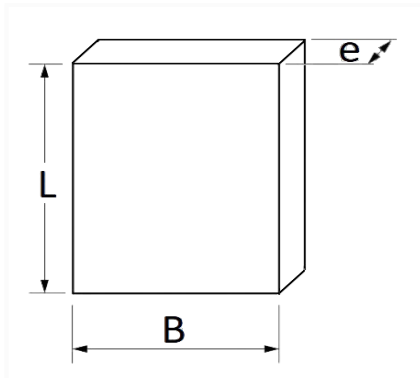

1 Allée des Bouleaux -F-95110 SANNOIS
 +33 (0)1 39 98 55 00
 info@restagraf.com

PEDALABDECKUNG 85 X 58 mm BREMSE

Item code	Number of References	Number of pieces	Conditioning
2714	1	1	BEUTEL

Technical informations	
L	85 mm
B	58 mm
e	12 mm