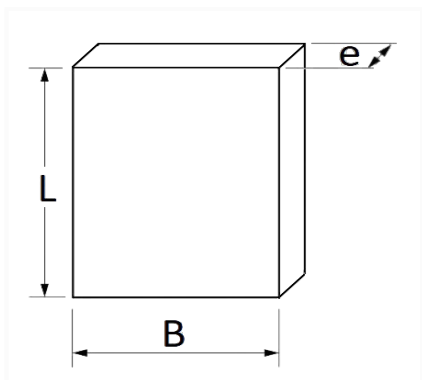

1 Allée des Bouleaux -F-95110 SANNOIS
 +33 (0)1 39 98 55 00
 info@restagraf.com

PEDALABDECKUNG 70 X 45 mm BREMSE, KUPPLUNG

Item code	Number of References	Number of pieces	Conditioning
2711	1	1	BEUTEL

Technical informations	
L	67 mm
B	45 mm
e	9 mm