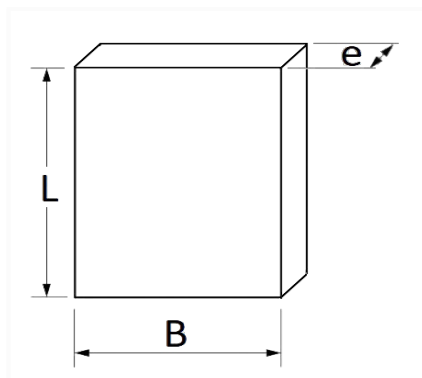

1 Allée des Bouleaux -F-95110 SANNOIS
 +33 (0)1 39 98 55 00
 info@restagraf.com

COUVRE PÉDALE 110 X 65 mm FREIN

Code article	Nb de références	Nb de pièces	Conditionnement
2706	1	1	SACHET

Informations techniques	
L	110 mm
B	65 mm
e	10 mm