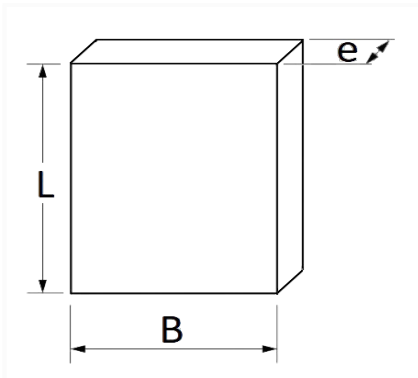

1 Allée des Bouleaux -F-95110 SANNOIS
 +33 (0)1 39 98 55 00
 info@restagraf.com

AFDEKKING 110 X 65 mm REMPEDAAL

Item code	Number of References	Number of pieces	Conditioning
2706	1	1	

Technical informations	
L	110 mm
B	65 mm
e	10 mm