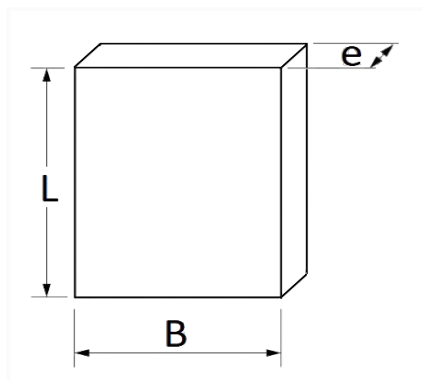

1 Allée des Bouleaux -F-95110 SANNOIS
 +33 (0)1 39 98 55 00
 info@restagraf.com

COUVRE PÉDALE 110 X 65 mm FREIN

Code article	Nb de références	Nb de pièces	Conditionnement
2706	1	1	SACHET

Informations techniques	
L	110 mm
B	65 mm
e	10 mm