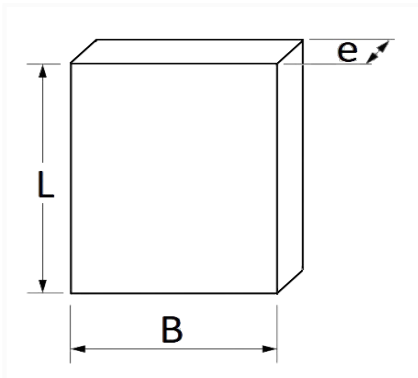

1 Allée des Bouleaux -F-95110 SANNOIS
 +33 (0)1 39 98 55 00
 info@restagraf.com

PEDALABDECKUNG 75 X 45 mm BREMSE, KUPPLUNG

Item code	Number of References	Number of pieces	Conditioning
2703	1	1	BEUTEL

Technical informations	
L	74 mm
B	59 mm
e	11 mm