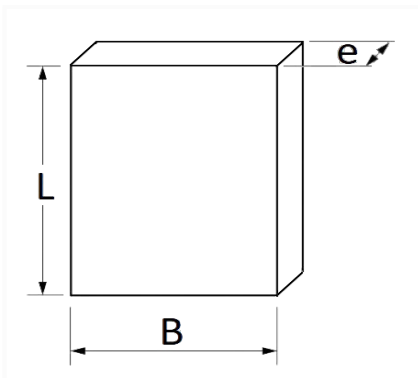

COUVRE PÉDALE 75 x 45 mm FREIN ET EMBRAYAGE

Code article	Nb de références	Nb de pièces	Conditionnement
2703	1	1	SACHET

Informations techniques	
L	74 mm
B	59 mm
e	11 mm

Matières

ETHYLENE PROPYLENE DIENE MONO.