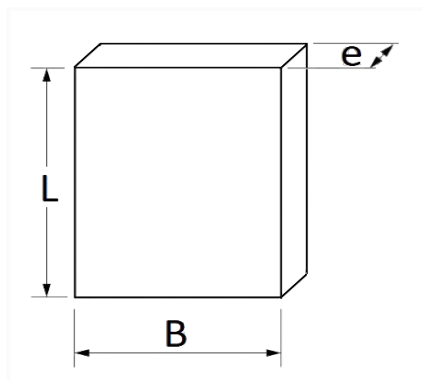

1 Allée des Bouleaux -F-95110 SANNOIS
 +33 (0)1 39 98 55 00
 info@restagraf.com

COUVRE PÉDALE 60 X 50 mm FREIN ET EMBRAYAGE

Code article	Nb de références	Nb de pièces	Conditionnement
2702	1	1	SACHET

Informations techniques	
L	60 mm
B	50 mm
e	12.5 mm