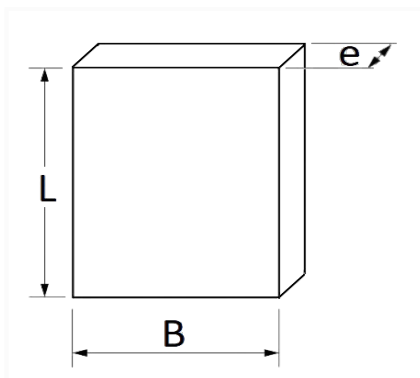

COUVRE PÉDALE 70 X 42 mm ACCÉLÉRATEUR, FREIN ET EMBRAYAGE

Code article	Nb de références	Nb de pièces	Conditionnement
2701	1	1	SACHET

Informations techniques	
L	70 mm
B	42 mm
e	12.5 mm

Matières

ETHYLENE PROPYLENE DIENE MONO.