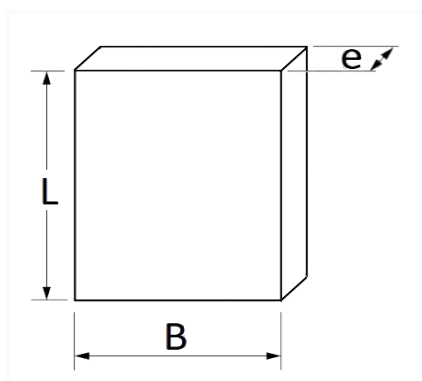

## COUVRE PÉDALE 70 X 42 mm ACCÉLÉRATEUR, FREIN ET EMBRAYAGE

Code article	Nb de références	Nb de pièces	Conditionnement
2701	1	1	SACHET

Informations techniques	
L	70 mm
B	42 mm
e	12.5 mm