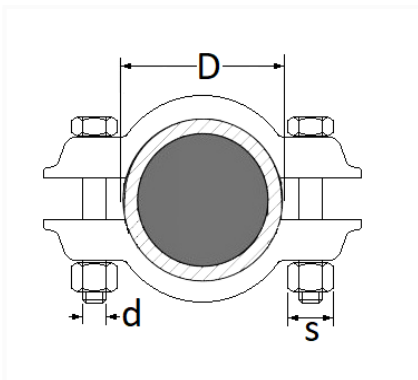

1 Allée des Bouleaux -F-95110 SANNOIS  
 +33 (0)1 39 98 55 00  
 info@restagraf.com

AUSPUFFSCHELLE ZWILLINGSVERSCHRAUBUNG Ø 49 mm

Item code	Number of References	Number of pieces	Conditioning
2591	1	1	BEUTEL

Technical informations	
D	49 mm
d	M8 x 1.25
s	13 mm

Materials
STAHL