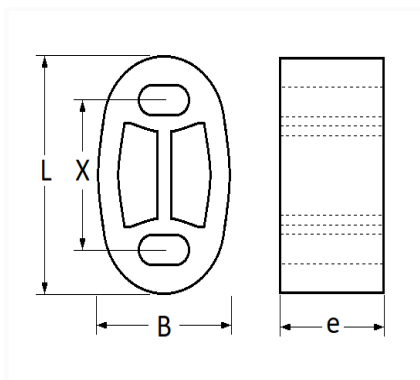

Informations techniques	
L	69 mm
B	45 mm
e	38 mm
X	44 mm

Matières

CAOUTCHOUC

Correspondances constructeurs*

CITROËN - PEUGEOT	175559	CITROËN - PEUGEOT	96037651

* Informations non contractuelles données à titre indicatif