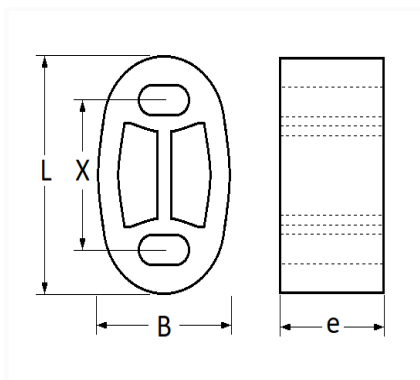

## SILENTBLOC D'ÉCHAPPEMENT L = 69 mm

Code article	Nb de références	Nb de pièces	Conditionnement
2550	1	1	SACHET

Informations techniques	
L	69 mm
B	45 mm
e	38 mm
X	44 mm