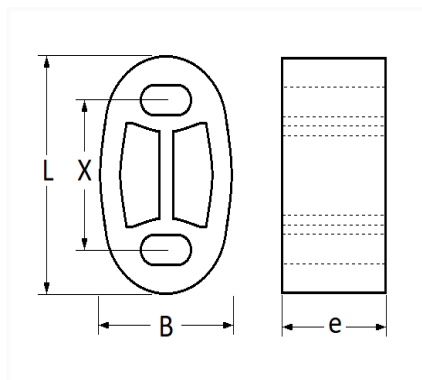

1 Allée des Bouleaux -F-95110 SANNOIS
 +33 (0)1 39 98 55 00
 info@restagraf.com

SILENTBLOC D'ÉCHAPPEMENT L = 69 mm

Code article	Nb de références	Nb de pièces	Conditionnement
2550	1	1	SACHET

Informations techniques	
L	69 mm
B	45 mm
e	38 mm
X	44 mm