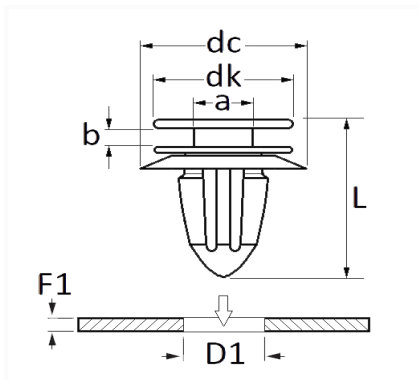

1 Allée des Bouleaux -F-95110 SANNOIS
 +33 (0)1 39 98 55 00
 info@restagraf.com

PLATTENCLIP Ø 8,2 mm TÜRVERKLEIDUNG

Item code	Number of References	Number of pieces	Conditioning
342	1	50	BEUTEL

Technical informations	
dk	12.5 mm
dc	16 mm
b	3.3 mm
a	5 mm
L	18.5 mm
D1	8.2 mm
F1	0.8 mm