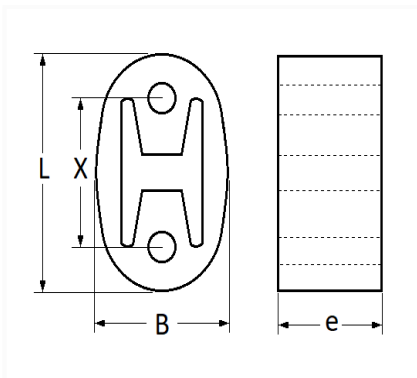

SILENTBLOC D'ÉCHAPPEMENT L = 70 mm

Code article	Nb de références	Nb de pièces	Conditionnement
2540	1	1	SACHET

Informations techniques	
L	63 mm
B	63 mm
e	37 mm
X	24 mm

Matières

CAOUTCHOUC

Correspondances constructeurs*