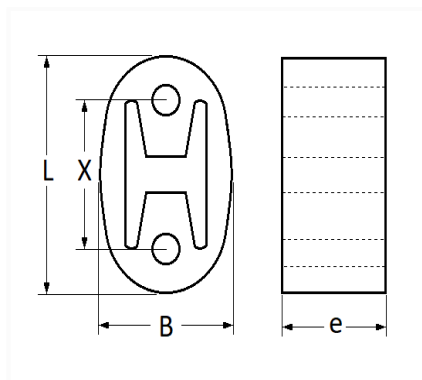

1 Allée des Bouleaux -F-95110 SANNOIS
 +33 (0)1 39 98 55 00
 info@restagraf.com

SILENTBLOC D'ÉCHAPPEMENT L = 70 mm

Code article	Nb de références	Nb de pièces	Conditionnement
2540	1	1	SACHET

Informations techniques	
L	63 mm
B	63 mm
e	37 mm
X	24 mm