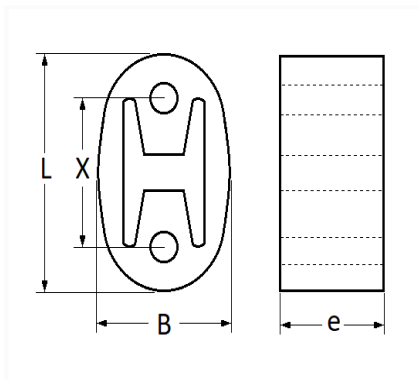

1 Allée des Bouleaux -F-95110 SANNOIS  
 +33 (0)1 39 98 55 00  
 info@restagraf.com

SILENTBLOC AUSPUFF L = 70 mm

Item code	Number of References	Number of pieces	Conditioning
2540	1	1	BEUTEL

Technical informations	
L	63 mm
B	63 mm
e	37 mm
X	24 mm