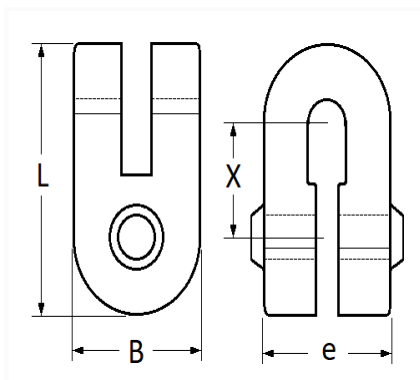

1 Allée des Bouleaux -F-95110 SANNOIS
 +33 (0)1 39 98 55 00
 info@restagraf.com

SILENTBLOC AUSPUFF L = 57 mm

Item code	Number of References	Number of pieces	Conditioning
2538	1	1	BEUTEL

Technical informations	
L	57 mm
B	36 mm
e	29 mm
X	24 mm