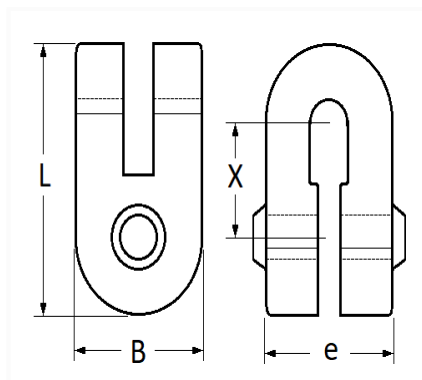

1 Allée des Bouleaux -F-95110 SANNOIS  
 +33 (0)1 39 98 55 00  
 info@restagraf.com

**SILENTBLOC D'ÉCHAPPEMENT L = 57 mm**

Code article	Nb de références	Nb de pièces	Conditionnement
2538	1	1	SACHET

Informations techniques	
L	57 mm
B	36 mm
e	29 mm
X	24 mm