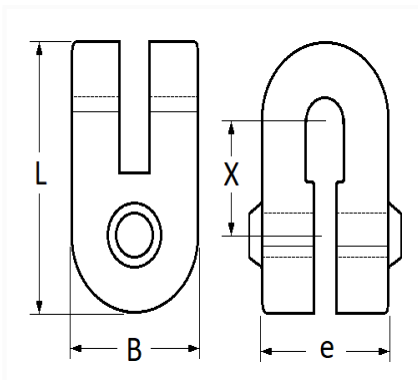

1 Allée des Bouleaux -F-95110 SANNOIS
 +33 (0)1 39 98 55 00
 info@restagraf.com

SILENTBLOC AUSPUFF L = 57 mm

Item code	Number of References	Number of pieces	Conditioning
2538	1	1	BEUTEL

Technical informations	
L	57 mm
B	36 mm
e	29 mm
X	24 mm