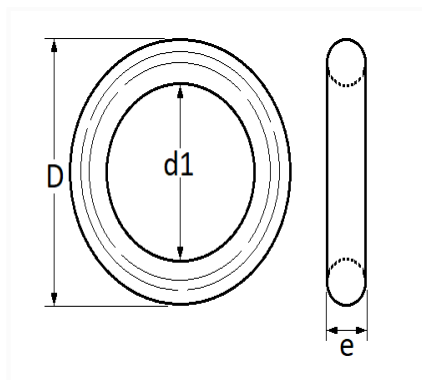

1 Allée des Bouleaux -F-95110 SANNOIS
 +33 (0)1 39 98 55 00
 info@restagraf.com

SILENTBLOC D'ÉCHAPPEMENT Ø 40 mm

Code article	Nb de références	Nb de pièces	Conditionnement
2535	1	1	SACHET

Informations techniques	
D	66 mm
d1	40 mm
e	13 mm