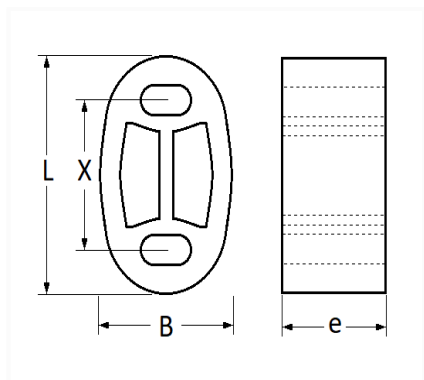

1 Allée des Bouleaux -F-95110 SANNOIS
 +33 (0)1 39 98 55 00
 info@restagraf.com

SILENTBLOC AUSPUFF L = 19 mm

Item code	Number of References	Number of pieces	Conditioning
2532	1	1	BEUTEL

Technical informations	
L	69 mm
B	45 mm
e	18 mm
X	44 mm