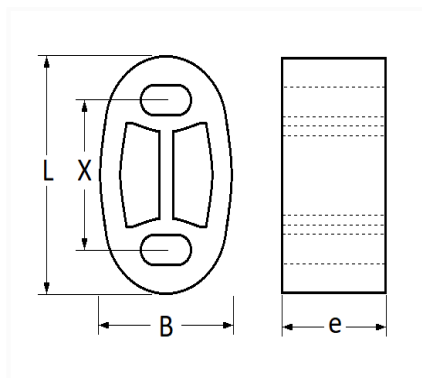

1 Allée des Bouleaux -F-95110 SANNOIS
 +33 (0)1 39 98 55 00
 info@restagraf.com

SILENTBLOC D'ÉCHAPPEMENT L = 19 mm

Code article	Nb de références	Nb de pièces	Conditionnement
2532	1	1	SACHET

Informations techniques	
L	69 mm
B	45 mm
e	18 mm
X	44 mm