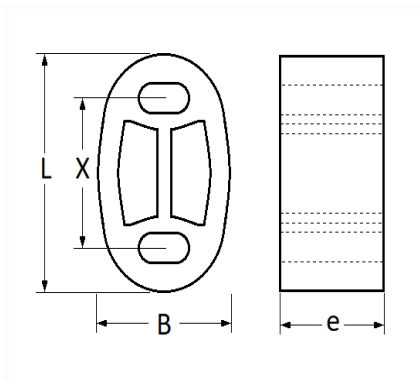

1 Allée des Bouleaux -F-95110 SANNOIS
 +33 (0)1 39 98 55 00
 info@restagraf.com

SILENTBLOC AUSPUFF L = 45 mm

Item code	Number of References	Number of pieces	Conditioning
2531	1	1	BEUTEL

Technical informations	
L	60 mm
B	45 mm
e	27.5 mm
X	40 mm