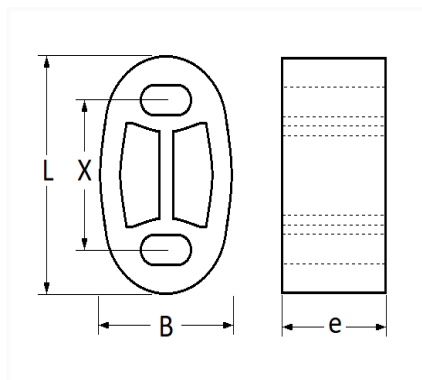

1 Allée des Bouleaux -F-95110 SANNOIS
 +33 (0)1 39 98 55 00
 info@restagraf.com

SILENTBLOC D'ÉCHAPPEMENT L = 45 mm

Code article	Nb de références	Nb de pièces	Conditionnement
2531	1	1	SACHET

Informations techniques	
L	60 mm
B	45 mm
e	27.5 mm
X	40 mm