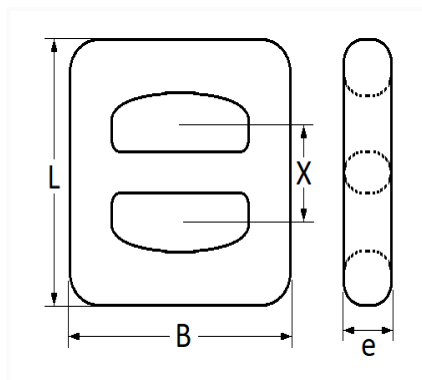

1 Allée des Bouleaux -F-95110 SANNOIS  
 +33 (0)1 39 98 55 00  
 info@restagraf.com

**SILENTBLOC D'ÉCHAPPEMENT L = 66 mm**

Code article	Nb de références	Nb de pièces	Conditionnement
2527	1	1	SACHET

Informations techniques	
L	68 mm
B	56 mm
e	15.5 mm
X	27.5 mm