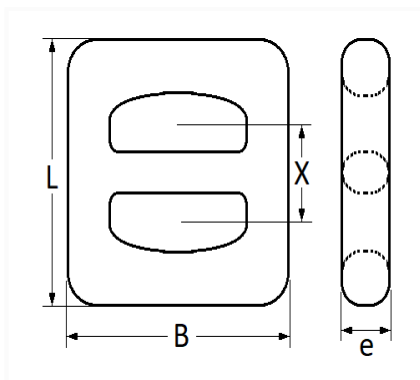

1 Allée des Bouleaux -F-95110 SANNOIS
 +33 (0)1 39 98 55 00
 info@restagraf.com

SILENTBLOC D'ÉCHAPPEMENT L = 66 mm

Code article	Nb de références	Nb de pièces	Conditionnement
2527	1	1	SACHET

Informations techniques	
L	68 mm
B	56 mm
e	15.5 mm
X	27.5 mm