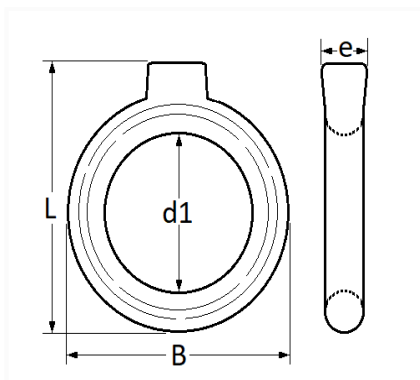

## SILENTBLOC D'ÉCHAPPEMENT L = 66 mm

Code article	Nb de références	Nb de pièces	Conditionnement
2526	1	1	SACHET

Informations techniques	
L	66 mm
B	58 mm
d1	30 mm
e	16 mm