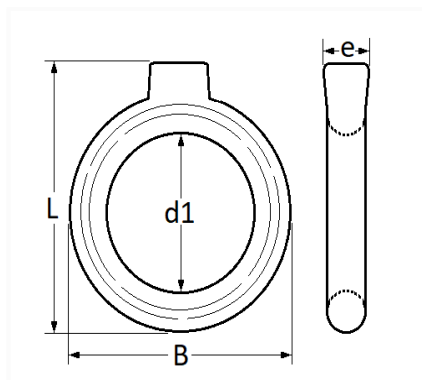

1 Allée des Bouleaux -F-95110 SANNOIS
 +33 (0)1 39 98 55 00
 info@restagraf.com

SILENTBLOC D'ÉCHAPPEMENT L = 66 mm

Code article	Nb de références	Nb de pièces	Conditionnement
2526	1	1	SACHET

Informations techniques	
L	66 mm
B	58 mm
d1	30 mm
e	16 mm

Matières

CAOUTCHOUC

Correspondances constructeurs*

SEAT	191253147A	VOLKSWAGEN	191253147A
------	------------	------------	------------

* Informations non contractuelles données à titre indicatif