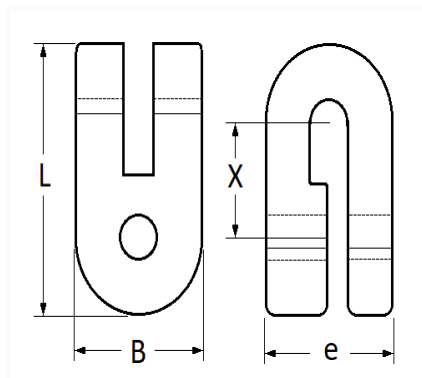

1 Allée des Bouleaux -F-95110 SANNOIS
 +33 (0)1 39 98 55 00
 info@restagraf.com

SILENTBLOC D'ÉCHAPPEMENT L = 52 mm

Code article	Nb de références	Nb de pièces	Conditionnement
2525	1	1	SACHET
12525	1	10	BOÎTE

Informations techniques	
L	52 mm
B	28 mm
e	28 mm
X	25 mm

Matières
ETHYLENE PROPYLENE DIENE MONO.

Correspondances constructeurs*			
CITROËN - PEUGEOT	175587	FIAT	7700779356

Correspondances constructeurs*

RENAULT	7700779356	RENAULT	7700795221
RENAULT	7700834754		