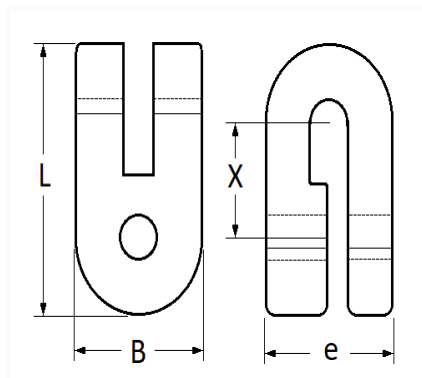

## SILENTBLOC D'ÉCHAPPEMENT L = 52 mm

Code article	Nb de références	Nb de pièces	Conditionnement
2525	1	1	SACHET
12525	1	10	BOÎTE

Informations techniques	
L	52 mm
B	28 mm
e	28 mm
X	25 mm