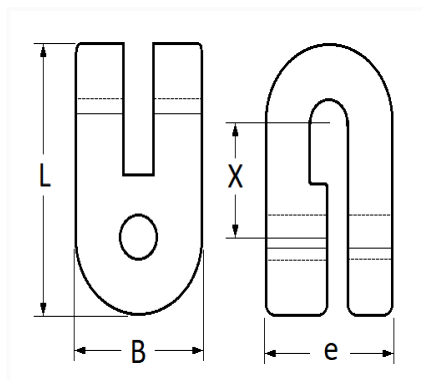

1 Allée des Bouleaux -F-95110 SANNOIS
 +33 (0)1 39 98 55 00
 info@restagraf.com

SILENTBLOC AUSPUFF L = 52 mm

Item code	Number of References	Number of pieces	Conditioning
2525	1	1	BEUTEL
12525	1	10	BEHÄLTER

Technical informations	
L	52 mm
B	28 mm
e	28 mm
X	25 mm

Materials
ETHYLEN-PROPYLEN-DIEN-MONO.

Manufacturer correspondence*			
FIAT	7700779356	PEUGEOT / CITROËN	175587

Manufacturer correspondence*

RENAULT	7700779356	RENAULT	7700795221
RENAULT	7700834754		