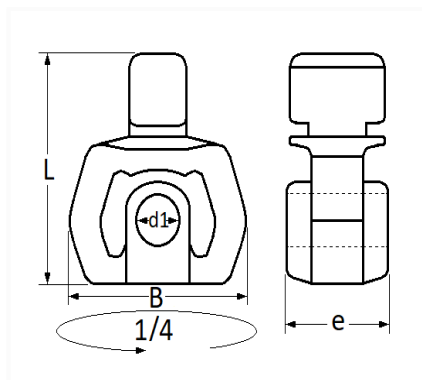

1 Allée des Bouleaux -F-95110 SANNOIS
 +33 (0)1 39 98 55 00
 info@restagraf.com

SILENTBLOC D'ÉCHAPPEMENT L = 50 mm

Code article	Nb de références	Nb de pièces	Conditionnement
2524	1	1	SACHET

Informations techniques	
L	50 mm
B	48 mm
e	27 mm
d1	10 mm