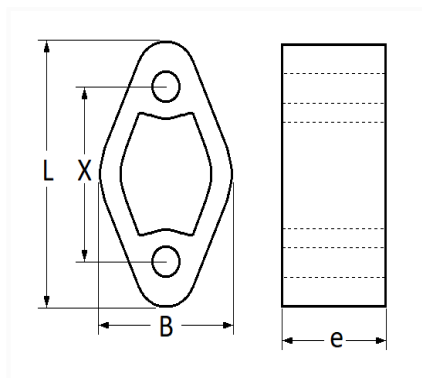

1 Allée des Bouleaux -F-95110 SANNOIS
 +33 (0)1 39 98 55 00
 info@restagraf.com

SILENTBLOC D'ÉCHAPPEMENT L = 63 mm

Code article	Nb de références	Nb de pièces	Conditionnement
2523	1	1	SACHET

Informations techniques	
L	64 mm
B	45 mm
e	45 mm
X	44 mm