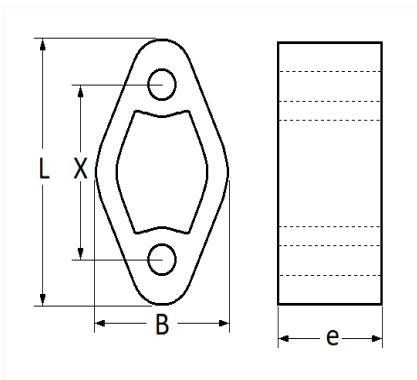

1 Allée des Bouleaux -F-95110 SANNOIS
 +33 (0)1 39 98 55 00
 info@restagraf.com

SILENTBLOC D'ÉCHAPPEMENT L = 63 mm

Code article	Nb de références	Nb de pièces	Conditionnement
2523	1	1	SACHET

Informations techniques	
L	64 mm
B	45 mm
e	45 mm
X	44 mm