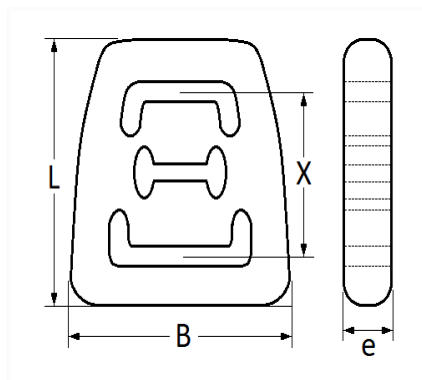

**SILENTBLOC D'ÉCHAPPEMENT L = 64 mm**

Code article	Nb de références	Nb de pièces	Conditionnement
2513	1	1	SACHET

Informations techniques	
L	76 mm
B	62 mm
e	14 mm
X	45 mm

**Matières**

CAOUTCHOUC

**Correspondances constructeurs\***