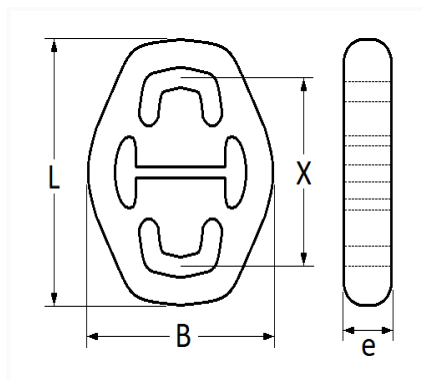

1 Allée des Bouleaux -F-95110 SANNOIS
 +33 (0)1 39 98 55 00
 info@restagraf.com

SILENTBLOC D'ÉCHAPPEMENT L = 57 mm

Code article	Nb de références	Nb de pièces	Conditionnement
2512	1	1	SACHET

Informations techniques	
L	60 mm
B	57 mm
e	12 mm
X	37 mm