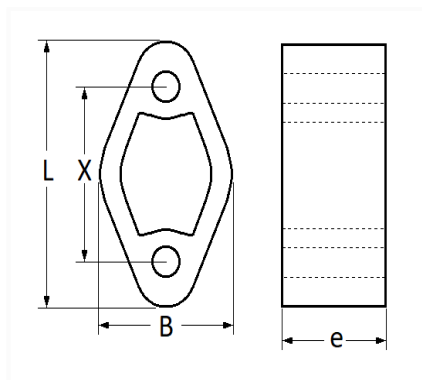

1 Allée des Bouleaux -F-95110 SANNOIS  
 +33 (0)1 39 98 55 00  
 info@restagraf.com

**SILENTBLOC D'ÉCHAPPEMENT L = 66 mm**

Code article	Nb de références	Nb de pièces	Conditionnement
2510	1	2	SACHET
12510	1	10	BOÎTE

Informations techniques	
L	66 mm
B	43 mm
e	25 mm
X	42 mm

<b>Matières</b>
CAOUTCHOUC

Correspondances constructeurs*			
ALTERNATIVE À CITROËN	175540	ALTERNATIVE À PEUGEOT	175540

Correspondances constructeurs\*