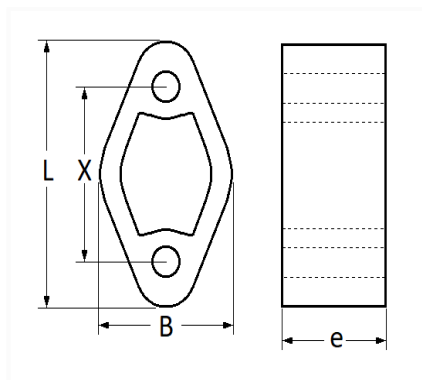

1 Allée des Bouleaux -F-95110 SANNOIS
 +33 (0)1 39 98 55 00
 info@restagraf.com

SILENTBLOC D'ÉCHAPPEMENT L = 66 mm

Code article	Nb de références	Nb de pièces	Conditionnement
2510	1	2	SACHET
12510	1	10	BOÎTE

Informations techniques	
L	66 mm
B	43 mm
e	25 mm
X	42 mm

Matières
CAOUTCHOUC

Correspondances constructeurs*			
ALTERNATIVE À CITROËN	175540	ALTERNATIVE À PEUGEOT	175540

Correspondances constructeurs*

CITROËN - PEUGEOT