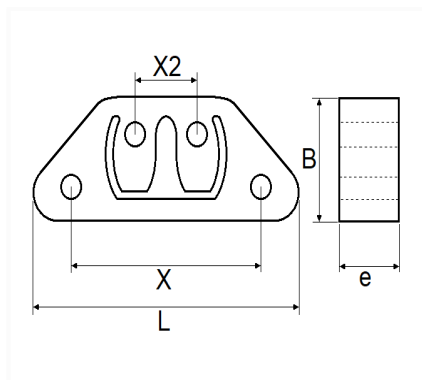

1 Allée des Bouleaux -F-95110 SANNOIS
 +33 (0)1 39 98 55 00
 info@restagraf.com

SILENTBLOC D'ÉCHAPPEMENT L = 87 mm

Code article	Nb de références	Nb de pièces	Conditionnement
2507	1	2	SACHET

Informations techniques	
L	87 mm
B	31 mm
e	26 mm
X	65 mm
X2	24 mm