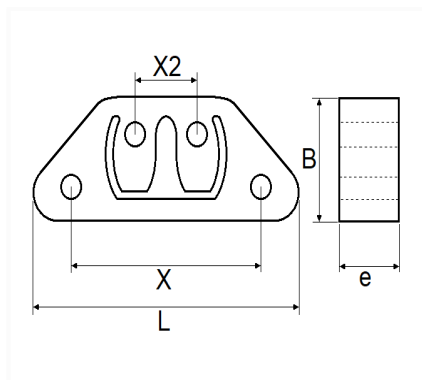

1 Allée des Bouleaux -F-95110 SANNOIS  
 +33 (0)1 39 98 55 00  
 info@restagraf.com

SILENTBLOC AUSPUFF L = 87 mm

Item code	Number of References	Number of pieces	Conditioning
2507	1	2	BEUTEL

Technical informations	
L	87 mm
B	31 mm
e	26 mm
X	65 mm
X2	24 mm