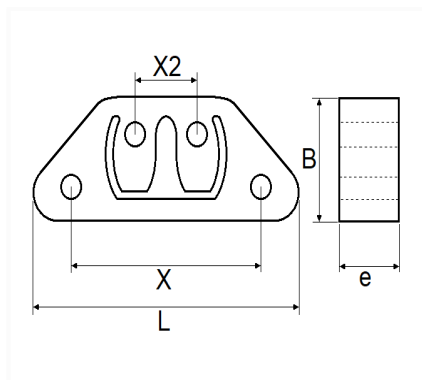

1 Allée des Bouleaux -F-95110 SANNOIS  
 +33 (0)1 39 98 55 00  
 info@restagraf.com

**SILENTBLOC D'ÉCHAPPEMENT L = 87 mm**

Code article	Nb de références	Nb de pièces	Conditionnement
2507	1	2	SACHET

Informations techniques	
L	87 mm
B	31 mm
e	26 mm
X	65 mm
X2	24 mm