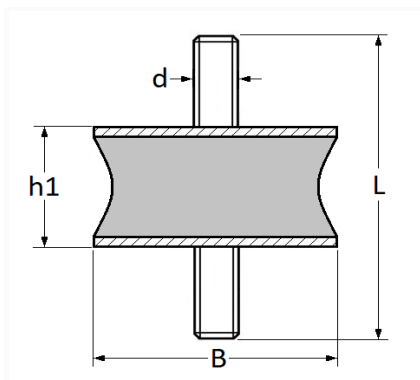

1 Allée des Bouleaux -F-95110 SANNOIS
 +33 (0)1 39 98 55 00
 info@restagraf.com

SILENTBLOC D'ÉCHAPPEMENT M10-1.50 L = 26 mm

Code article	Nb de références	Nb de pièces	Conditionnement
2503	2	3	SACHET
12503	2	30	BOÎTE

Informations techniques	
L	64 mm
h1	28 mm
B	40.5 mm
d	M10 x 1.50

Matières

ACIER+EPDM

Correspondances constructeurs*

RENAULT

7700523095

* Informations non contractuelles données à titre indicatif